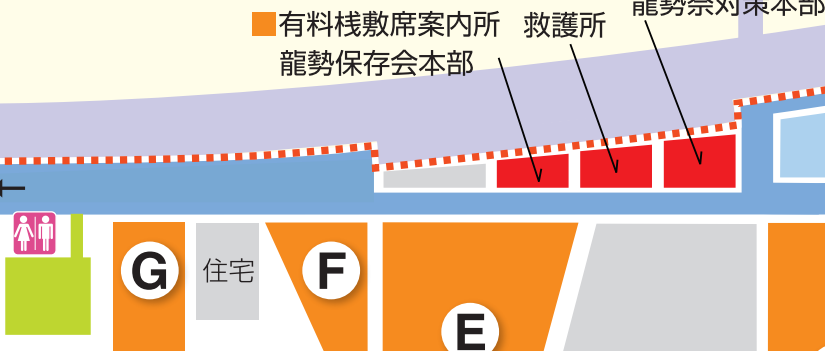

# 会場付近詳細図

龍勢祭対策本部

お問い合わせ ☎ 0494-77-1111

龍勢の打ち上げは、8:40～16:00まで、約15分間隔で、計27本を予定しています。

11:00～11:50の間は、棕神社祭典のため、打ち上げを休止します。

## 龍勢櫓

(打ち上げ場所)

## 危険区域 立入禁止

※危険区域内には許可者以外入れません

混雑状況により  
12:30～13:15まで  
通行規制となる場合があります。

吉田総合支所  
第5駐車場へ

■有料棧敷席案内所 救護所  
龍勢保存会本部

龍勢祭対策本部

龍勢置場

道の駅龍勢会館へ  
臨時バス発着所へ

※障害者用トイレは道の駅龍勢会館にあります  
徒歩約10分

- 有料席 (龍勢保存会)
- 有料席 (民間)
- 無料席 一般観覧席
- 歩行者専用道路

※障害者用トイレは吉田総合支所にあります  
徒歩約15分

当日は混雑状況によって一時的に通行を規制する場合があります。係員の指示に従ってください。

吉田総合支所  
第5駐車場へ

第6駐車場へ

住宅

★会場内では係員の指示に従ってください。